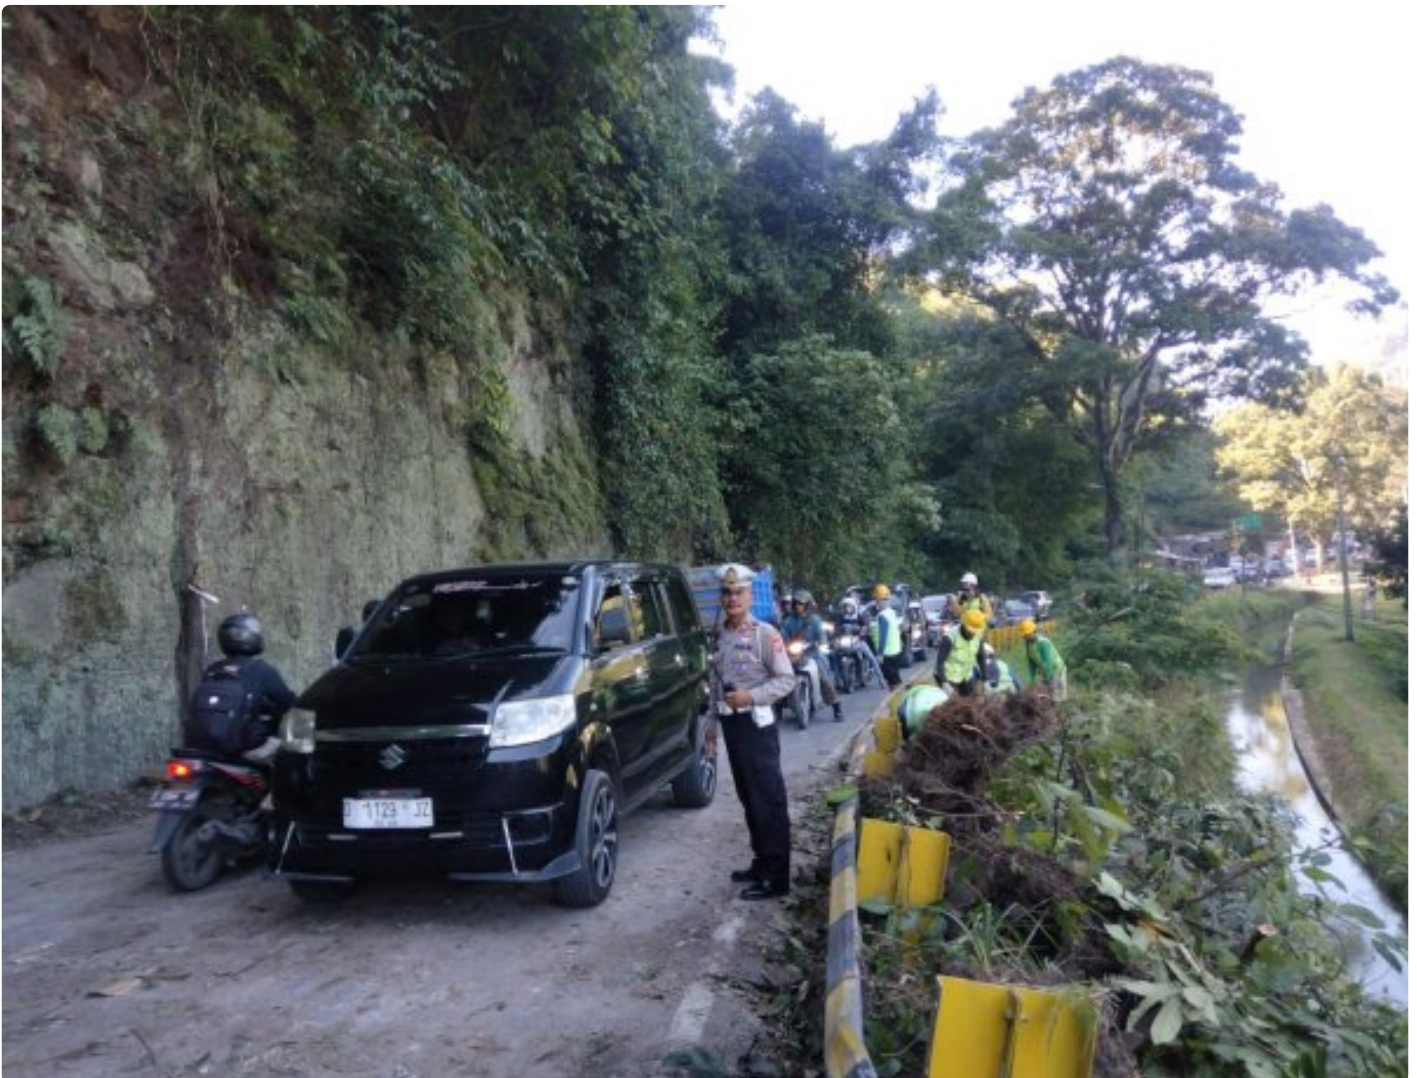

Unit Lantas Polsek Soreang Lakukan Pengaturan Lalu Lintas dan Evakuasi Pohon Tumbang

ROBI JOPI ANDRIO - SOREANG.JOURNALIST.ID

Mar 21, 2024 - 05:42

Soreang - Aksi cepat tanggap dilakukan Unit Lantas Polsek Soreang bersama stakeholder dan warga membersihkan pohon tumbang yang menutupi sebagian badan jalan Soreang – Ciwidey Desa Sadu Kec. Soreang. Rabu (20/03/2024).

Anggota Unit Lantas Polsek Soreang Polresta Bandung dan dibantu bersama

masyarakat dan turun mengatasi kemacetan, untuk mengatasi pohon tumbang dengan memangkas ranting dan batang pohon yang melintang kejalan sehingga arus lalulintas di lokasi berangsur lancar dan normal kembali.

Hal ini merupakan respon cepat kepolisian atas informasi yang didapat dari masyarakat sehingga personil kami langsung segera ke TKP melakukan evakuasi pohon tumbang guna mengatasi kemacetan lalulintas,” ujarnya

Disampaikan oleh Kopol Ivan pohon tumbang tersebut tumbang hingga menutup jalan namun tidak terdapat korban jiwa dan kejadian ini murni bencana alam.

Karena kesigapan anggota Polsek Soreang di bantu Dinas Pemadam Kebakaran dengan cepat mengevakuasi pohon yang tumbang tersebut sehingga arus lalulintas kembali normal.